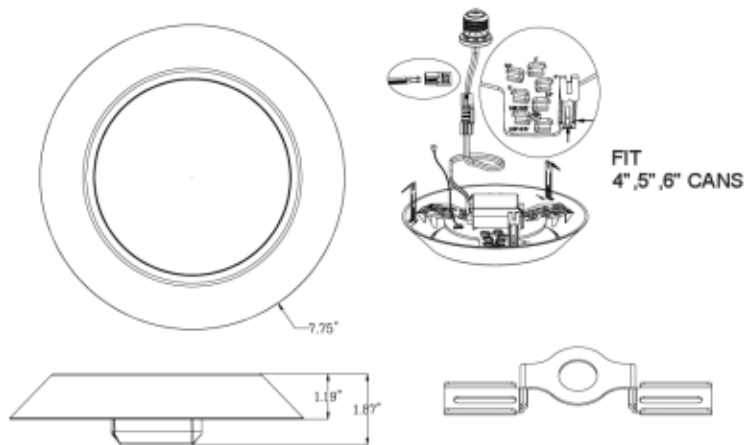

## DIMENSIONS

Series	Trim Type		Wattage	Color Temperature	
BRK-LED46	DK	Disk	12W	27K-ECO	2700K
				3K-ECO	3000K
	35K-ECO	3500K			
	4K-ECO	4000K			
	5K-ECO	5000K			